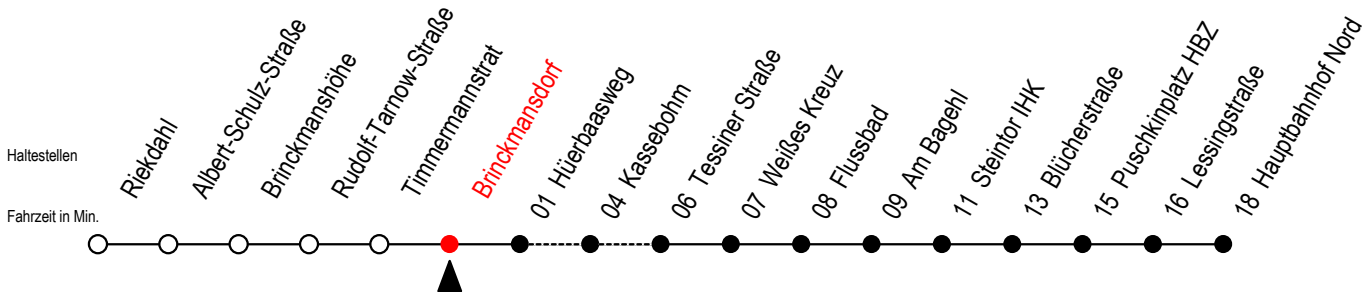

23 Brinckmansdorf

Gültig ab 06.01.2020

Alle Angaben ohne Gewähr

Richtung: Hauptbahnhof Nord

Uhr Montag - Freitag

Uhr Samstag

Uhr Sonntag - Feiertag

4	08 38	4	--	4	--
5	08 36 56	5	49 ^K	5	--
6	16 36 56	6	19 ^K 49 ^K	6	--
7	06 ^{BS} 16 36 56	7	19 ^K 49 ^K	7	51 ^K
8	16 36 56	8	19 ^K 49 ^K	8	21 ^K 51 ^K
9	16 36 56	9	19 ^K 44	9	21 ^K 51 ^K
10	16 36 56	10	14 44	10	21 ^K 51 ^K
11	16 36 56	11	14 44	11	21 ^K 51 ^K
12	16 36 56	12	14 44	12	21 ^K 51 ^K
13	16 36 56	13	14 44	13	21 ^K 51 ^K
14	16 36 56	14	14 44	14	21 ^K 51 ^K
15	16 36 56	15	14 44	15	21 ^K 51 ^K
16	16 36 56	16	14 44	16	21 ^K 51 ^K
17	16 36 56	17	14 44	17	21 ^K 51 ^K
18	16 44	18	14 44	18	21 ^K 51 ^K
19	14 44	19	14 44	19	21 ^K 51 ^K
20	14 39 ^K	20	09 ^K 39 ^K	20	19 ^K 39 ^K
21	09 ^K 39 ^K	21	09 ^K 39 ^K	21	09 ^K 39 ^K
22	09 ^K 39 ^K	22	09 ^K 39 ^K	22	09 ^K 39 ^K
23	09 ^K 39	23	09 ^K 39 ^K	23	09 ^K 39 ^K
0	09 ^K	0	09 ^K	0	09 ^K

K = fährt über Kassebohm

S = fährt an Schultagen*

* Ferienzeiten siehe Infoblatt

B = ab Hbf- Nord als Linie 27 bis Mendelejewstraße