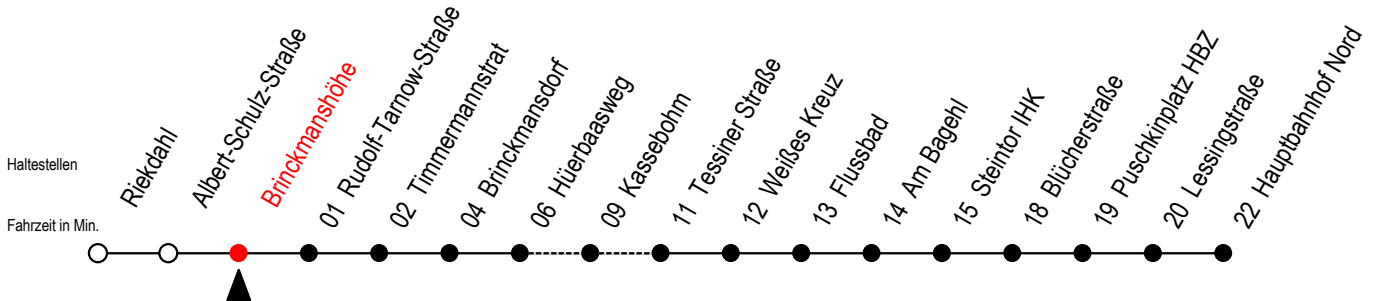

# 23 Brinckmanshöhe

Gültig ab 06.01.2020

Alle Angaben ohne Gewähr

Richtung: Hauptbahnhof Nord

**K** = fährt über Kassebohm

**S** = fährt an Schultagen\*

\* Ferienzeiten siehe Infoblatt

**B** = ab Hbf- Nord als Linie 27 bis Mendelejewstraße