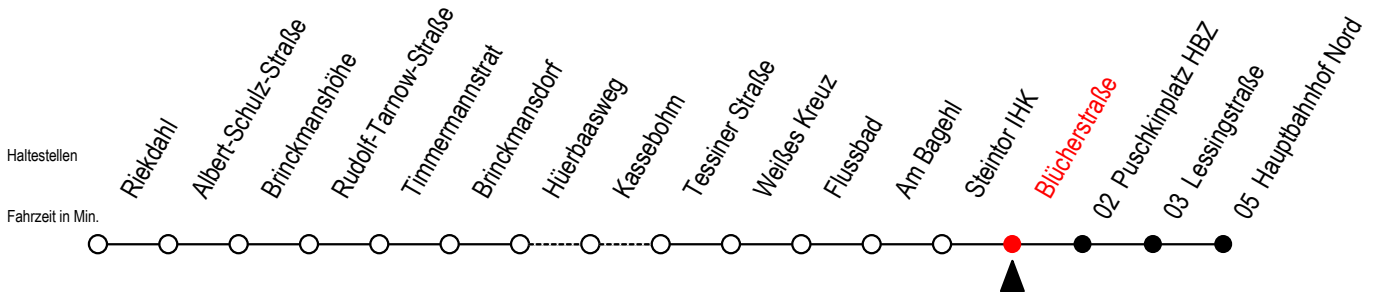

23 Blücherstraße

Gültig ab 06.01.2020

Alle Angaben ohne Gewähr

Richtung: Hauptbahnhof Nord

Bitte beachten Sie auch Linie 22

Uhr Montag - Freitag

Uhr Samstag

Uhr Sonntag - Feiertag

4	16 46	4	--	4	--
5	16 45	5	59	5	--
6	05 25 45	6	31	6	--
7	05 15 ^{BS} 25 45	7	01 31	7	--
8	05 25 45	8	01 31	8	03 33
9	05 25 45	9	01 31 52	9	03 33
10	05 25 45	10	22 52	10	03 33
11	05 25 45	11	22 52	11	03 33
12	05 25 45	12	22 52	12	03 33
13	05 25 45	13	22 52	13	03 33
14	05 25 45	14	22 52	14	03 33
15	05 25 45	15	22 52	15	03 33
16	05 25 45	16	22 52	16	03 33
17	05 25 45	17	22 52	17	03 33
18	05 25 52	18	22 52	18	03 33
19	22 52	19	22 52	19	03 33
20	22 49	20	19 49	20	03 29 49
21	19 49	21	19 49	21	19 49
22	19 49	22	19 49	22	19 49
23	19 49	23	19 49	23	19 49
0	19	0	19	0	19

B = ab Hbf- Nord als Linie 27 bis Mendelejewstraße S = fährt an Schultagen*

* Ferienzeiten siehe Infoblatt