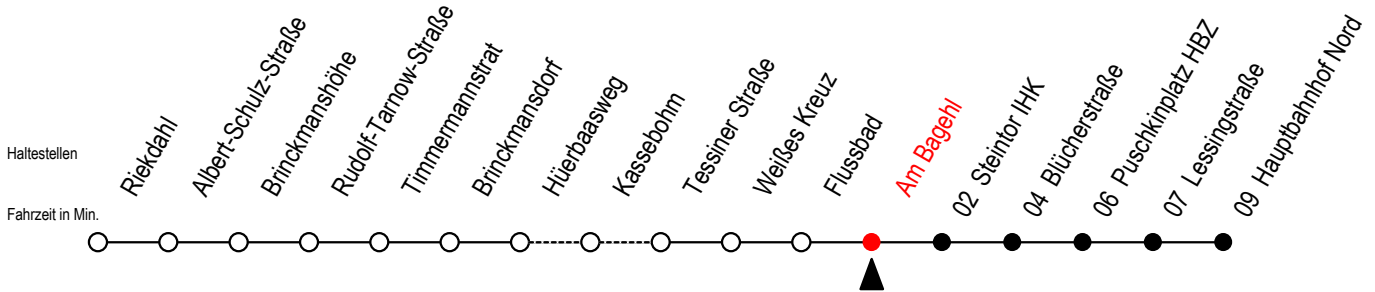

# 23 Am Bagehl

Gültig ab 06.01.2020

Alle Angaben ohne Gewähr

Richtung: Hauptbahnhof Nord

Bitte beachten Sie auch Linie 22

## Uhr Montag - Freitag

B = ab Hbf- Nord als Linie 27 bis Mendelejewstraße S = fährt an Schultagen\*

\* Ferienzeiten siehe Infoblatt