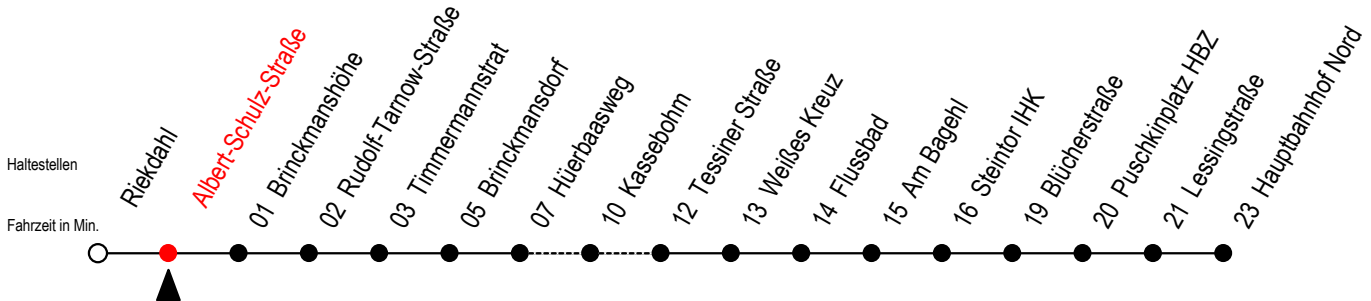

# 23 Albert-Schulz-Straße

Gültig ab 06.01.2020

Alle Angaben ohne Gewähr

Richtung: Hauptbahnhof Nord

**K** = fährt über Kassebohm

**S** = fährt an Schultagen\*

\* Ferienzeiten siehe Infoblatt

**B** = ab Hbf- Nord als Linie 27 bis Mendelejewstraße