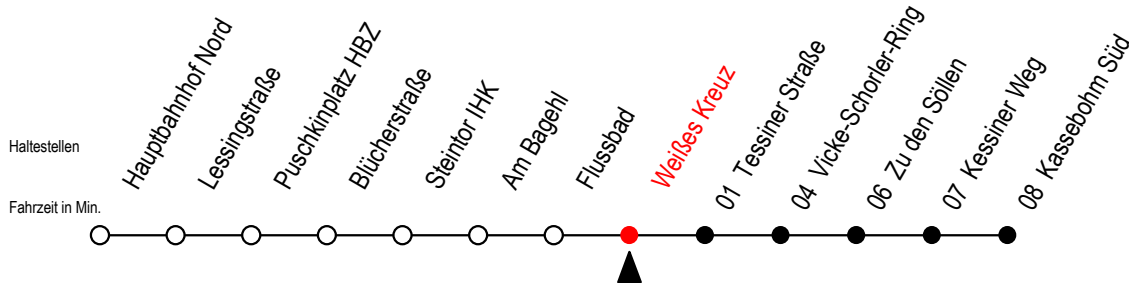

22 Weißes Kreuz

Gültig ab 06.01.2020

Alle Angaben ohne Gewähr

Richtung: Kassebohm Süd

Bitte beachten Sie auch die Linie 23

Uhr Montag - Freitag

Uhr Samstag

4	09 32	4	--
5	02 32 50	5	--
6	02 22 34 ^S 42 54 ^S	6	--
7	02 22 42	7	--
8	02 22 42	8	--
9	02 22 42	9	27 57
10	02 22 42	10	27 57
11	02 22 42	11	27 57
12	02 22 42	12	27 57
13	02 22 42	13	27 57
14	02 22 42	14	27 57
15	02 22 42	15	27 57
16	02 22 42	16	27 57
17	02 22 42	17	27 57
18	02 22 42	18	27 57
19	02 27 57	19	27 57
20	27	20	--

S = fährt an Schultagen

* Ferienzeiten siehe Infoblatt