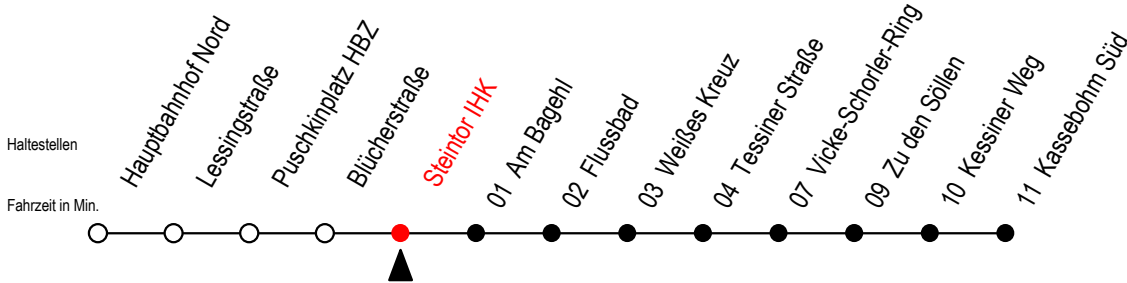

22 Steintor IHK

Gültig ab 06.01.2020

Alle Angaben ohne Gewähr

Richtung: Kassebohm Süd

Bitte beachten Sie auch die Linie 23

Uhr Montag - Freitag

Uhr Samstag

4	06 29 59	4	--
5	29 47 59	5	--
6	19 31 ^S 39 51 ^S 59	6	--
7	19 39 59	7	--
8	19 39 59	8	--
9	19 39 59	9	24 54
10	19 39 59	10	24 54
11	19 39 59	11	24 54
12	19 39 59	12	24 54
13	19 39 59	13	24 54
14	19 39 59	14	24 54
15	19 39 59	15	24 54
16	19 39 59	16	24 54
17	19 39 59	17	24 54
18	19 39 59	18	24 54
19	24 54	19	24 54
20	24	20	--

S = fährt an Schultagen

* Ferienzeiten siehe Infoblatt