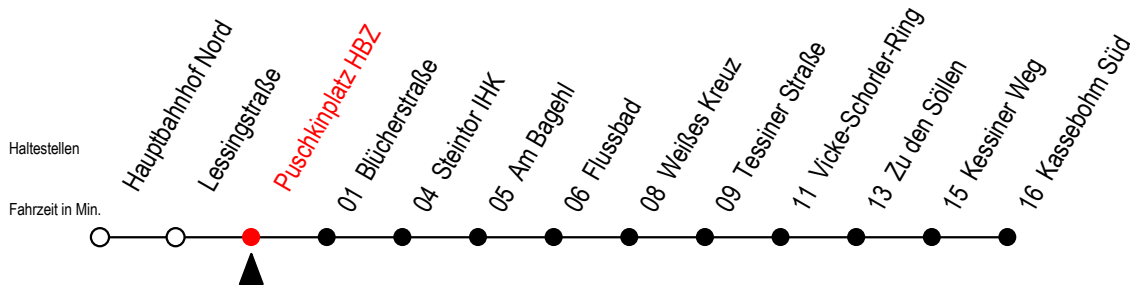

22 Puschkinplatz HBZ

Gültig ab 06.01.2020

Alle Angaben ohne Gewähr

Richtung: Kassebohm Süd

Bitte beachten Sie auch die Linie 23

Uhr Montag - Freitag

Uhr Samstag

4	25	55		4	--	
5	25	55		5	--	
6	15	35	55	6	--	
7	15	35	55	7	--	
8	15	35	55	8	--	
9	15	35	55	9	20	50
10	15	35	55	10	20	50
11	15	35	55	11	20	50
12	15	35	55	12	20	50
13	15	35	55	13	20	50
14	15	35	55	14	20	50
15	15	35	55	15	20	50
16	15	35	55	16	20	50
17	15	35	55	17	20	50
18	15	35	55	18	20	50
19	20	50		19	20	50
20	20			20	--	