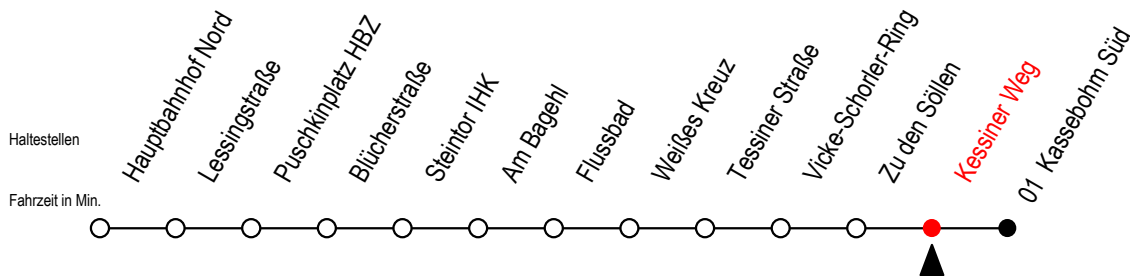

22 Kessiner Weg

Gültig ab 06.01.2020

Alle Angaben ohne Gewähr

Richtung: Kassebohm Süd

Uhr Montag - Freitag

Uhr Samstag

4	15	39			4	--
5	09	39	57		5	--
6	09	29	41 ^S	49	6	--
7	01 ^S	09	29	49	7	--
8	09	29	49		8	--
9	09	29	49		9	34
10	09	29	49		10	04 34
11	09	29	49		11	04 34
12	09	29	49		12	04 34
13	09	29	49		13	04 34
14	09	29	49		14	04 34
15	09	29	49		15	04 34
16	09	29	49		16	04 34
17	09	29	49		17	04 34
18	09	29	49		18	04 34
19	09	34			19	04 34
20	04	34			20	04

S = fährt an Schultagen

* Ferienzeiten siehe Infoblatt