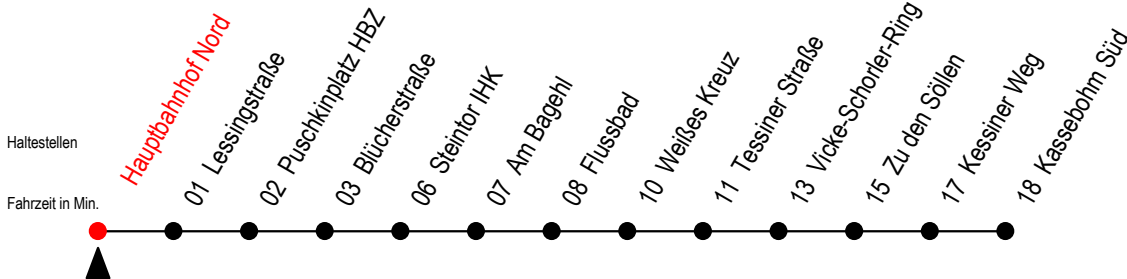

# 22 Hauptbahnhof Nord

Gültig ab 06.01.2020

Alle Angaben ohne Gewähr

Richtung: Kassebohm Süd

Bitte beachten Sie auch die Linie 23

## Uhr Montag - Freitag