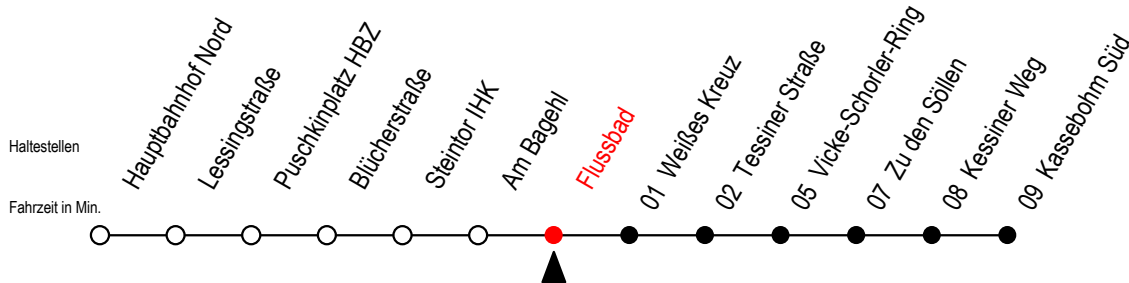

# 22 Flussbad

Gültig ab 06.01.2020

Alle Angaben ohne Gewähr

Richtung: Kassebohm Süd

Bitte beachten Sie auch die Linie 23

## Uhr Montag - Freitag

S = fährt an Schultagen

\* Ferienzeiten siehe Infoblatt