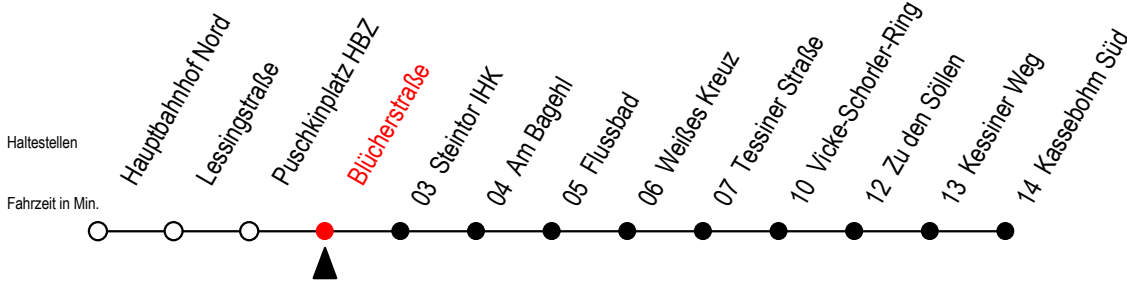

22 Blücherstraße

Gültig ab 06.01.2020

Alle Angaben ohne Gewähr

Richtung: Kassebohm Süd

Bitte beachten Sie auch die Linie 23

Uhr Montag - Freitag

Uhr Samstag

4	26	56		4	--	
5	26	56		5	--	
6	16	36	56	6	--	
7	16	36	56	7	--	
8	16	36	56	8	--	
9	16	36	56	9	21	51
10	16	36	56	10	21	51
11	16	36	56	11	21	51
12	16	36	56	12	21	51
13	16	36	56	13	21	51
14	16	36	56	14	21	51
15	16	36	56	15	21	51
16	16	36	56	16	21	51
17	16	36	56	17	21	51
18	16	36	56	18	21	51
19	21	51		19	21	51
20	21			20	--	