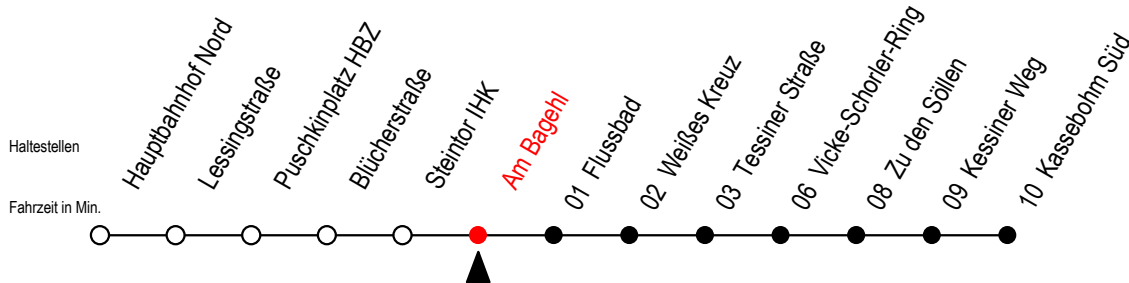

22 Am Bagehl

Gültig ab 06.01.2020

Alle Angaben ohne Gewähr

Richtung: Kassebohm Süd

Bitte beachten Sie auch die Linie 23

Uhr Montag - Freitag

Uhr Samstag

4	06 30	4	--
5	00 30 48	5	--
6	00 20 32 ^S 40 52 ^S	6	--
7	00 20 40	7	--
8	00 20 40	8	--
9	00 20 40	9	25 55
10	00 20 40	10	25 55
11	00 20 40	11	25 55
12	00 20 40	12	25 55
13	00 20 40	13	25 55
14	00 20 40	14	25 55
15	00 20 40	15	25 55
16	00 20 40	16	25 55
17	00 20 40	17	25 55
18	00 20 40	18	25 55
19	00 25 55	19	25 55
20	25	20	--

S = fährt an Schultagen*

* Winterferien: 10. - 21.02.2020
 Osterferien: 06. - 15.04.2020
 Pfingstferien: 29.05. - 02.06.2020
 Sommerferien: 22.06. - 01.08.2020

Herbstferien: 05. - 10.10.2020
 Weihnachtsferien: 21.12.2020 - 02.01.2021
 zusätzliche feststehende
 Ferientage: 22.05. / 02.11. / 03.11.2020