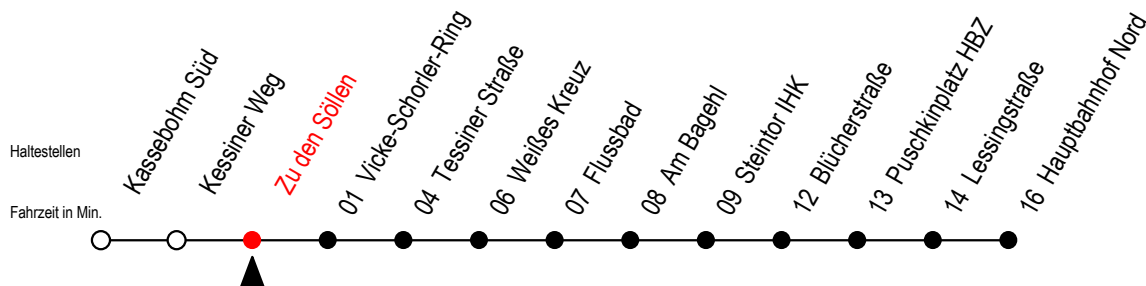

# 22 Zu den Söllen

Gültig ab 06.01.2020

Alle Angaben ohne Gewähr

**Richtung: Hauptbahnhof Nord**

## Uhr Montag - Freitag

**A** = ohne Umsteigen ab Hbf. Nord als Linie 27 bis Klinikum Schillingallee

**S** = fährt an Schultagen\*

**B** = ohne Umsteigen ab Hbf. Nord als Li.27 bis Mendelejewstraße

\* Ferienzeiten siehe Infoblatt