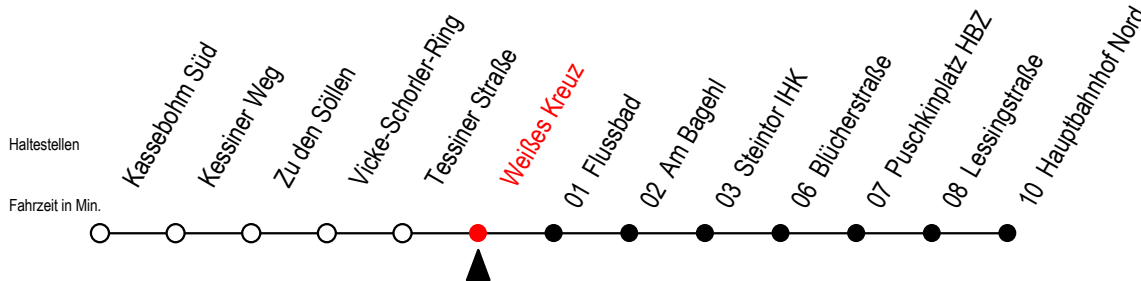

# 22 Weißes Kreuz

Gültig ab 06.01.2020

Alle Angaben ohne Gewähr

Richtung: Hauptbahnhof Nord

Bitte beachten Sie auch die Linie 23

## Uhr Montag - Freitag

**A** = ohne Umsteigen ab Hbf. Nord als Linie 27 bis Klinikum Schillingallee

**S** = fährt an Schultagen\*

**B** = ohne Umsteigen ab Hbf. Nord als Li.27 bis Mendelejewstraße

\* Ferienzeiten siehe Infoblatt