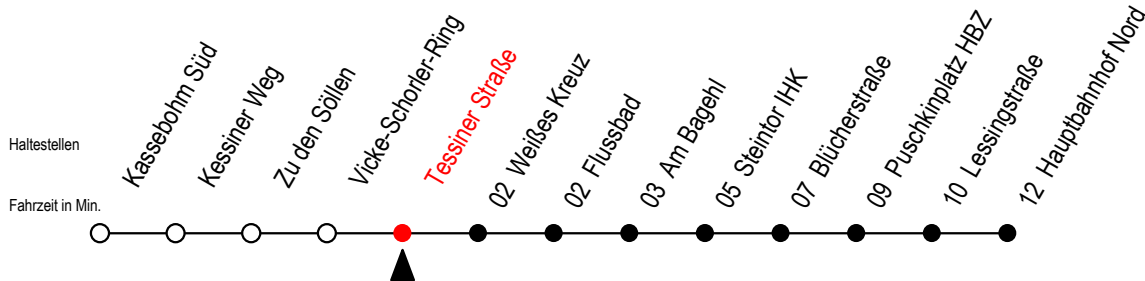

# 22 Tessiner Straße

Gültig ab 06.01.2020

Alle Angaben ohne Gewähr

Richtung: Hauptbahnhof Nord

Bitte beachten Sie auch die Linie 23

## Uhr Montag - Freitag

**A** = ohne Umsteigen ab Hbf. Nord als Linie 27 bis Klinikum Schillingallee

**S** = fährt an Schultagen\*

**B** = ohne Umsteigen ab Hbf. Nord als Li.27 bis Mendelejewstraße

\* Ferienzeiten siehe Infoblatt