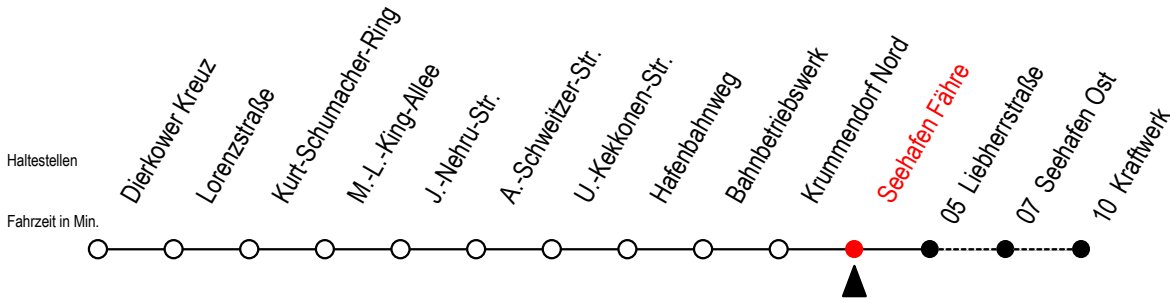

# 19 Seehafen Fähre

Gültig ab 06.01.2020

Alle Angaben ohne Gewähr

Richtung: Liebherrstraße - mit Fahrten zum Kraftwerk

Bitte beachten Sie auch die Linie 49

## Uhr Montag - Donnerstag

4	36
5	17 41
6	01 31 <sup>K</sup>
7	01 <sup>K</sup> 31
8	01 31
12	13 31
13	01 31
14	01 31
15	01 31
16	01 <sup>K</sup> 31
17	01 31
18	01 31
19	01 31
20	13

## Uhr Freitag

4	36
5	17 41
6	01 31 <sup>K</sup>
7	01 <sup>K</sup> 31
8	01 31
12	13 31
13	01 31 <sup>K</sup>
14	01 31
15	01 31
16	01 31
17	01 31
18	01 31
19	01 31
20	13

K = fährt bis Kraftwerk