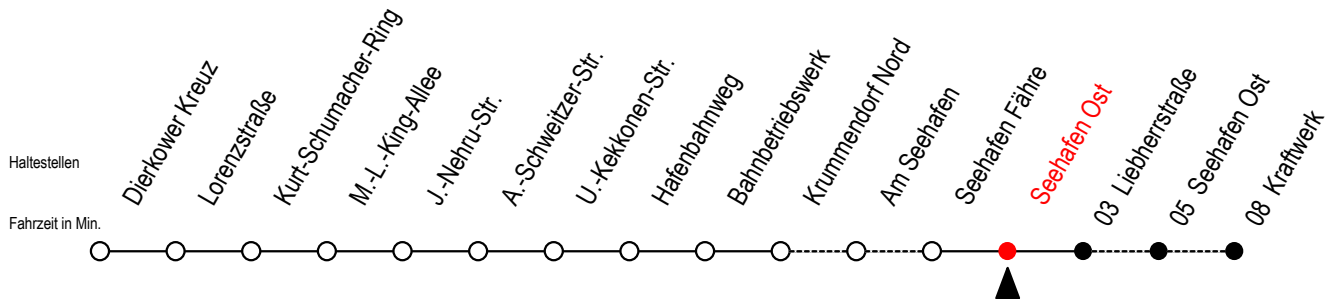

19 Seehafen Ost

Gültig ab 06.01.2020

Alle Angaben ohne Gewähr

Richtung: Liebherrstraße - mit Fahrten zum Kraftwerk

Bitte beachten Sie auch die Linie 49

Uhr Montag - Donnerstag

4	38
5	19 43
6	03 38 ^K
7	08 ^K 33
8	03 33
12	15 33
13	03 33
14	03 33
15	03 33
16	08 ^K 33
17	03 33
18	03 33
19	03 33
20	15

Uhr Freitag

4	38
5	19 43
6	03 38 ^K
7	08 ^K 33
8	03 33
12	15 33
13	03 38 ^K
14	03 33
15	03 33
16	03 33
17	03 33
18	03 33
19	03 33
20	15

K = fährt bis Kraftwerk