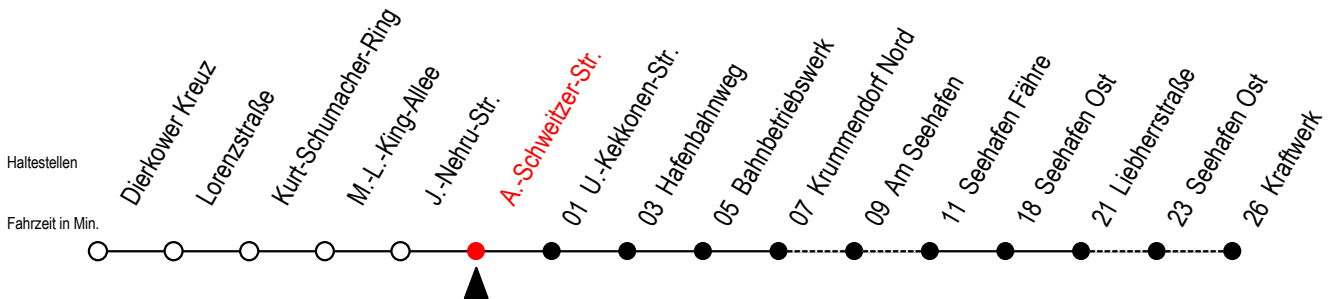

19 A.-Schweitzer-Str.

Gültig ab 06.01.2020

Alle Angaben ohne Gewähr

Richtung: Liebherrstraße - mit Fahrten zum Kraftwerk

Bitte beachten Sie auch die Linie 49

Uhr Montag - Freitag

4	26
5	04 48
6	48 ^K
7	48
8	47 ^{GF}
9	47 ^{GF}
10	47 ^{GF}
11	47 ^{GF}
12	03 48
13	48
14	48
15	48 ^M
16	48
17	48
18	48
20	01

G = fährt über Haltestelle Am Seehafen
K = fährt bis Kraftwerk

F = fährt bis Seehafen Fähre
M = fährt Mo. - Do. bis Kraftwerk - Freitag bis Liebherrstraße