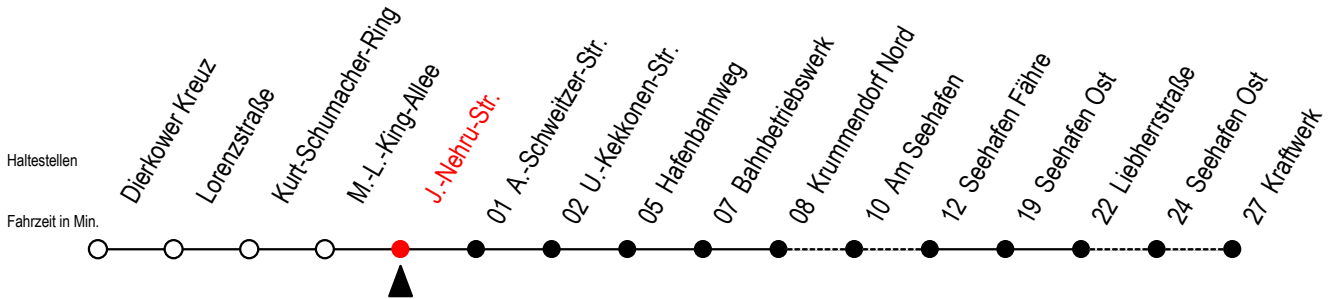

19 J.-Nehru-Str.

Gültig ab 06.01.2020

Alle Angaben ohne Gewähr

Richtung: Liebherrstraße - mit Fahrten zum Kraftwerk

Bitte beachten Sie auch die Linie 49

Uhr Montag - Freitag

4	24
5	02 46
6	46 ^K
7	46
8	46 ^{GF}
9	46 ^{GF}
10	46 ^{GF}
11	46 ^{GF}
12	01 46
13	46
14	46
15	46 ^M
16	46
17	46
18	46
19	59

G = fährt über Haltestelle Am Seehafen

K = fährt bis Kraftwerk

F = fährt bis Seehafen Fähre

M = fährt Mo. - Do. bis Kraftwerk - Freitag bis Liebherrstraße