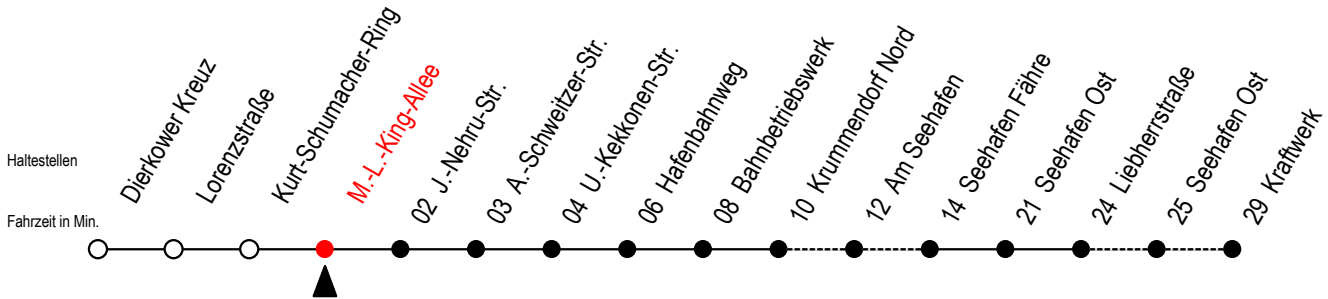

# 19 M.-L.-King-Allee

Gültig ab 06.01.2020

Alle Angaben ohne Gewähr

Richtung: Liebherrstraße - mit Fahrten zum Kraftwerk

Bitte beachten Sie auch die Linie 49

## Uhr Montag - Freitag

4	23
5	01 45
6	45 <sup>K</sup>
7	45
8	44 <sup>GF</sup>
9	44 <sup>GF</sup>
10	44 <sup>GF</sup>
11	44 <sup>GF</sup>
12	00 45
13	45
14	45
15	45 <sup>M</sup>
16	45
17	45
18	45
19	58

**G** = fährt über Haltestelle Am Seehafen

**K** = fährt bis Kraftwerk

**F** = fährt bis Seehafen Fähre

**M** = fährt Mo. - Do. bis Kraftwerk - Freitag bis Liebherrstraße