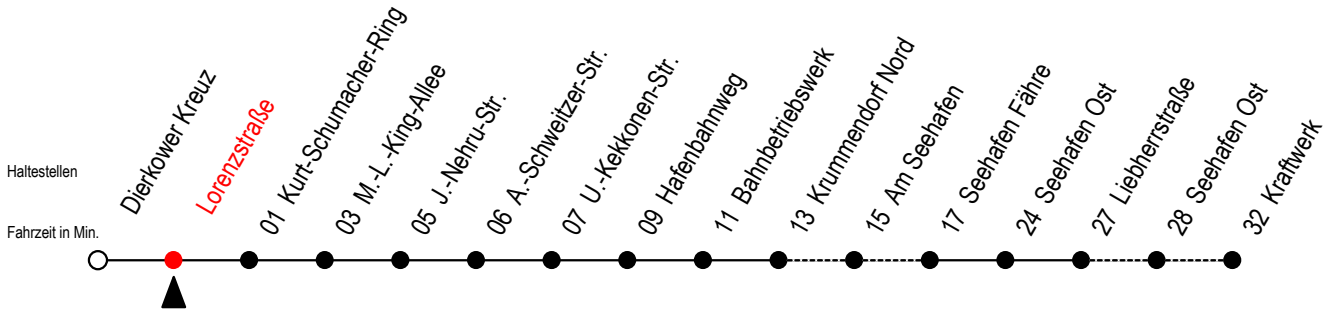

# 19 Lorenzstraße

Gültig ab 06.01.2020

Alle Angaben ohne Gewähr

Richtung: Liebherrstraße - mit Fahrten zum Kraftwerk

Bitte beachten Sie auch die Linie 49

## Uhr Montag - Freitag

4	20	58
5	42	
6	42 <sup>K</sup>	
7	42	
8	42 <sup>GF</sup>	
9	42 <sup>GF</sup>	
10	42 <sup>GF</sup>	
11	42 <sup>GF</sup>	57
12	42	
13	42	
14	42	
15	42 <sup>M</sup>	
16	42	
17	42	
18	42	
19	55	

**G** = fährt über Haltestelle Am Seehafen

**K** = fährt bis Kraftwerk

**F** = fährt bis Seehafen Fähre

**M** = fährt Mo. - Do. bis Kraftwerk - Freitag bis Liebherrstraße