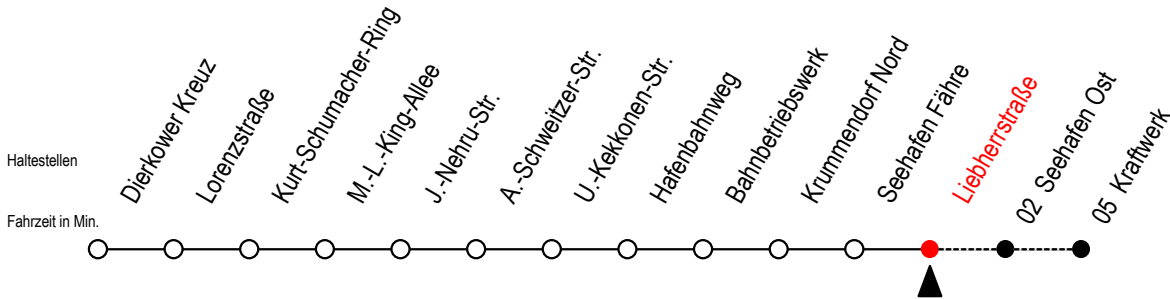

# 19 Liebherrstraße

Gültig ab 06.01.2020

Alle Angaben ohne Gewähr

Richtung: Kraftwerk

Bitte beachten Sie auch die Linie 49

## Uhr Montag - Donnerstag

<b>6</b>	36 <sup>K</sup>
<b>7</b>	06 <sup>K</sup>
<b>13</b>	--
<b>16</b>	06 <sup>K</sup>

## Uhr Freitag

<b>6</b>	36 <sup>K</sup>
<b>7</b>	06 <sup>K</sup>
<b>13</b>	36 <sup>K</sup>
<b>16</b>	--

K = fährt bis Kraftwerk