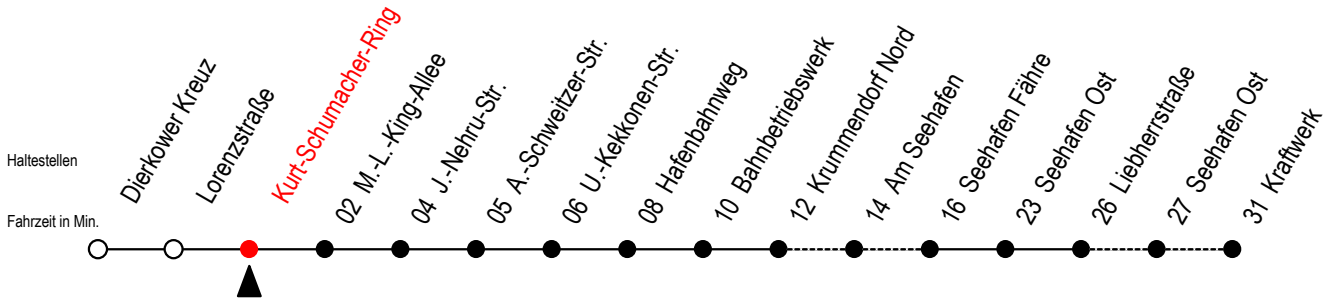

19 Kurt-Schumacher-Ring

Gültig ab 06.01.2020

Alle Angaben ohne Gewähr

Richtung: Liebherrstraße - mit Fahrten zum Kraftwerk

Bitte beachten Sie auch die Linie 49

Uhr Montag - Freitag

| | | |
|----|------------------|----|
| 4 | 21 | 59 |
| 5 | 43 | |
| 6 | 43 ^K | |
| 7 | 43 | |
| 8 | 43 ^{GF} | |
| 9 | 43 ^{GF} | |
| 10 | 43 ^{GF} | |
| 11 | 43 ^{GF} | 58 |
| 12 | 43 | |
| 13 | 43 | |
| 14 | 43 | |
| 15 | 43 ^M | |
| 16 | 43 | |
| 17 | 43 | |
| 18 | 43 | |
| 19 | 56 | |

G = fährt über Haltestelle Am Seehafen

K = fährt bis Kraftwerk

F = fährt bis Seehafen Fähre

M = fährt Mo. - Do. bis Kraftwerk - Freitag bis Liebherrstraße