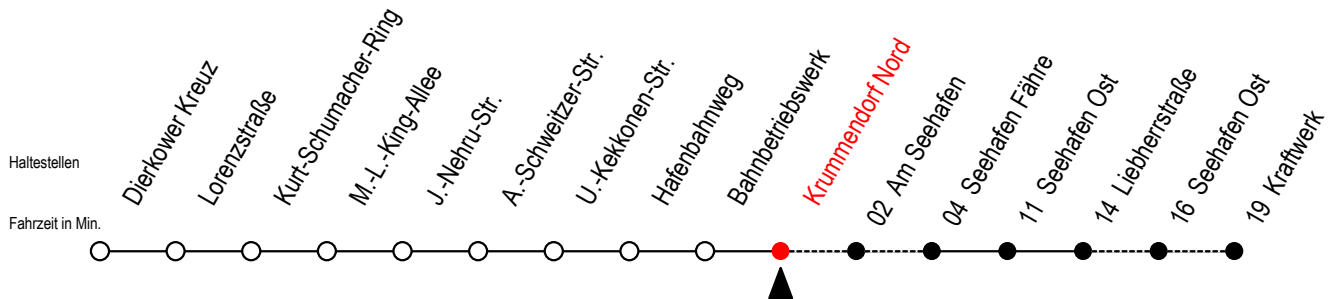

19 Krummendorf Nord

Gültig ab 06.01.2020

Alle Angaben ohne Gewähr

Richtung: Liebherrstraße - mit Fahrten zum Kraftwerk

Bitte beachten Sie auch die Linie 49

Uhr Montag - Freitag

4	33
5	11 55
6	55 ^K
7	55
8	54 ^{GF}
9	54 ^{GF}
10	54 ^{GF}
11	54 ^{GF}
12	10 55
13	55
14	55
15	55 ^M
16	55
17	55
18	55
20	08

G = fährt über Haltestelle Am Seehafen

K = fährt bis Kraftwerk

F = fährt bis Seehafen Fähre

M = fährt Mo. - Do. bis Kraftwerk - Freitag bis Liebherrstraße