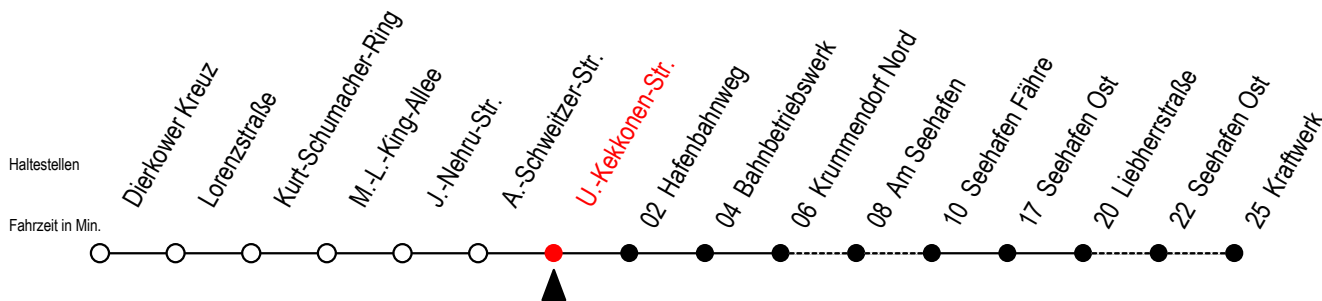

19 U.-Kekkonen-Str.

Gültig ab 06.01.2020

Alle Angaben ohne Gewähr

Richtung: Liebherrstraße - mit Fahrten zum Kraftwerk

Bitte beachten Sie auch die Linie 49

Uhr Montag - Freitag

4	27
5	05 49
6	49 ^K
7	49
8	48 ^{GF}
9	48 ^{GF}
10	48 ^{GF}
11	48 ^{GF}
12	04 49
13	49
14	49
15	49 ^M
16	49
17	49
18	49
20	02

G = fährt über Haltestelle Am Seehafen

K = fährt bis Kraftwerk

F = fährt bis Seehafen Fähre

M = fährt Mo. - Do. bis Kraftwerk - Freitag bis Liebherrstraße