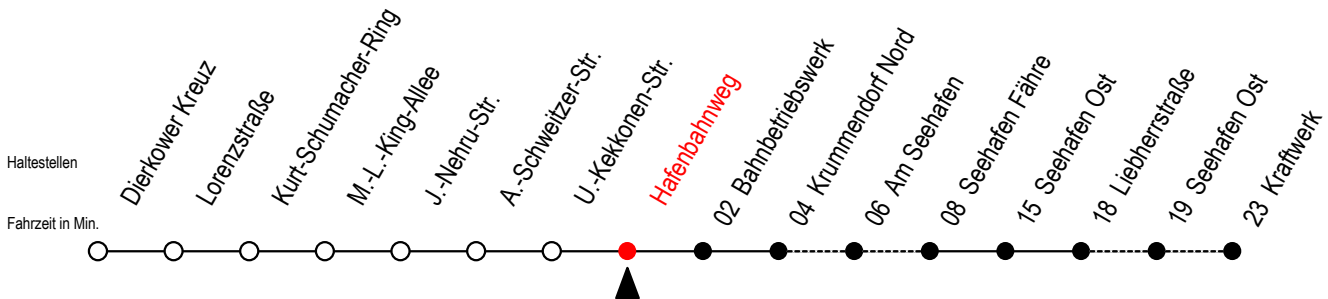

19 Hafenbahnweg

Gültig ab 06.01.2020

Alle Angaben ohne Gewähr

Richtung: Liebherrstraße - mit Fahrten zum Kraftwerk

Bitte beachten Sie auch die Linie 49

Uhr Montag - Freitag

4	29
5	07 51
6	51 ^K
7	51
8	50 ^{GF}
9	50 ^{GF}
10	50 ^{GF}
11	50 ^{GF}
12	06 51
13	51
14	51
15	51 ^M
16	51
17	51
18	51
20	04

G = fährt über Haltestelle Am Seehafen

K = fährt bis Kraftwerk

F = fährt bis Seehafen Fähre

M = fährt Mo. - Do. bis Kraftwerk - Freitag bis Liebherrstraße