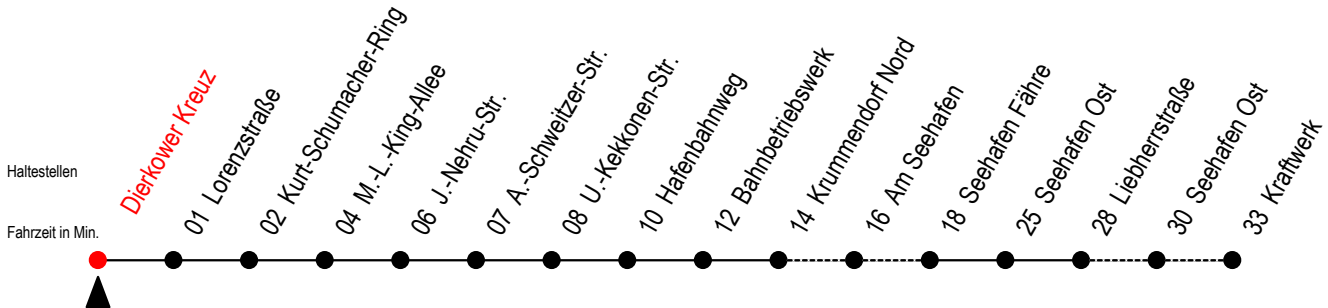

# 19 Dierkower Kreuz

Gültig ab 06.01.2020

Alle Angaben ohne Gewähr

Richtung: Liebherrstraße - mit Fahrten zum Kraftwerk

Bitte beachten Sie auch die Linie 49

## Uhr Montag - Freitag

4	19	57
5	41	
6	41 <sup>K</sup>	
7	41	
8	41 <sup>GF</sup>	
9	41 <sup>GF</sup>	
10	41 <sup>GF</sup>	
11	41 <sup>GF</sup>	56
12	41	
13	41	
14	41	
15	41 <sup>M</sup>	
16	41	
17	41	
18	41	
19	54	

**G** = fährt über Haltestelle Am Seehafen

**K** = fährt bis Kraftwerk

**F** = fährt bis Seehafen Fähre

**M** = fährt Mo. - Do. bis Kraftwerk - Freitag bis Liebherrstraße