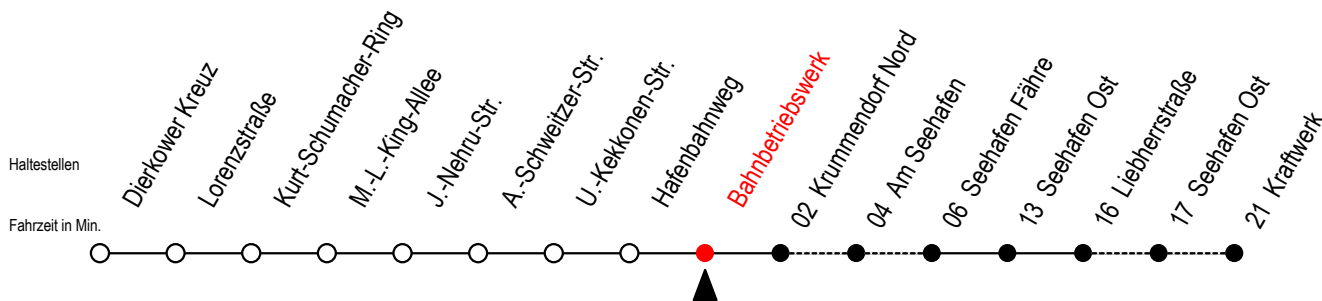

19 Bahnbetriebswerk

Gültig ab 06.01.2020

Alle Angaben ohne Gewähr

Richtung: Liebherrstraße - mit Fahrten zum Kraftwerk

Bitte beachten Sie auch die Linie 49

Uhr Montag - Freitag

4	31
5	09 53
6	53 ^K
7	53
8	52 ^{GF}
9	52 ^{GF}
10	52 ^{GF}
11	52 ^{GF}
12	08 53
13	53
14	53
15	53 ^M
16	53
17	53
18	53
20	06

G = fährt über Haltestelle Am Seehafen

K = fährt bis Kraftwerk

F = fährt bis Seehafen Fähre

M = fährt Mo. - Do. bis Kraftwerk - Freitag bis Liebherrstraße