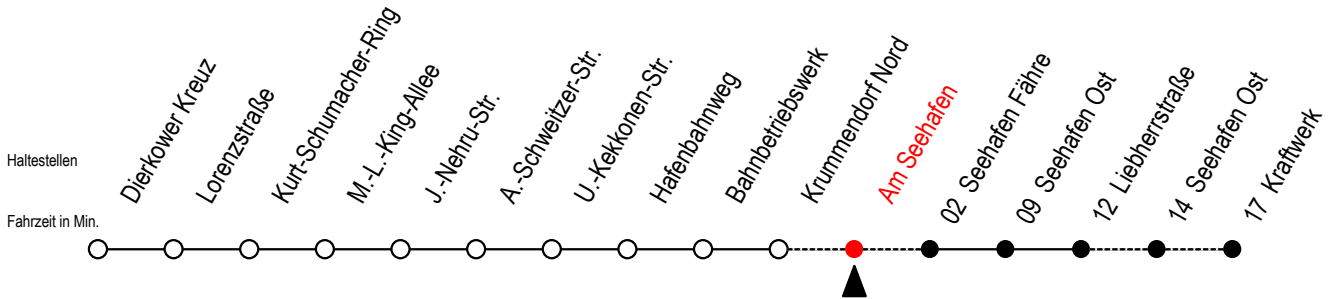

19 Am Seehafen

Gültig ab 06.01.2020

Alle Angaben ohne Gewähr

Richtung: Seehafen Fähre

Uhr Montag - Freitag

8 56^F

9 56^F

10 56^F

11 56^F

F = fährt bis Seehafen Fähre