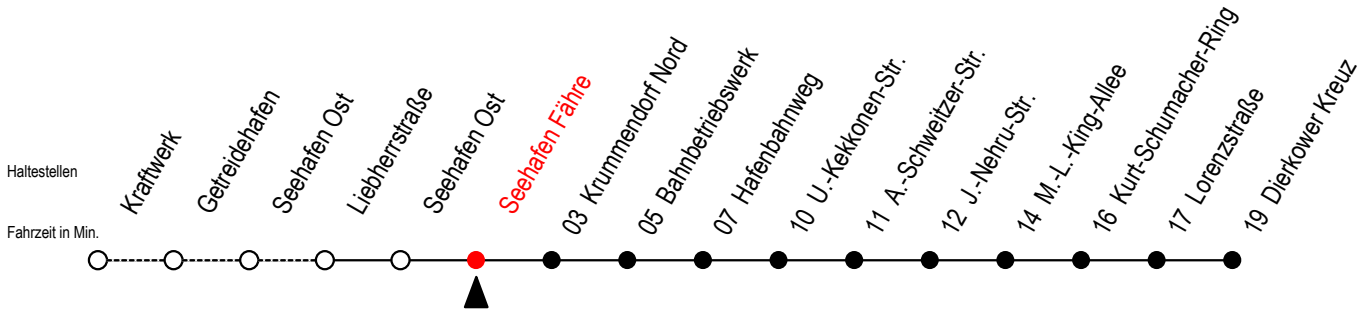

# 19 Seehafen Fähre

Gültig ab 06.01.2020

Alle Angaben ohne Gewähr

Richtung: Dierkower Kreuz

Bitte beachten Sie auch die Linie 49

## Uhr Montag - Freitag

5	17	
6	01	
7	01	
8	01	46
9	01	
10	01	
11	01	
12	01	
13	01	
14	01	
15	01	
16	01	
17	01	
18	01	
19	01	
20	13	28