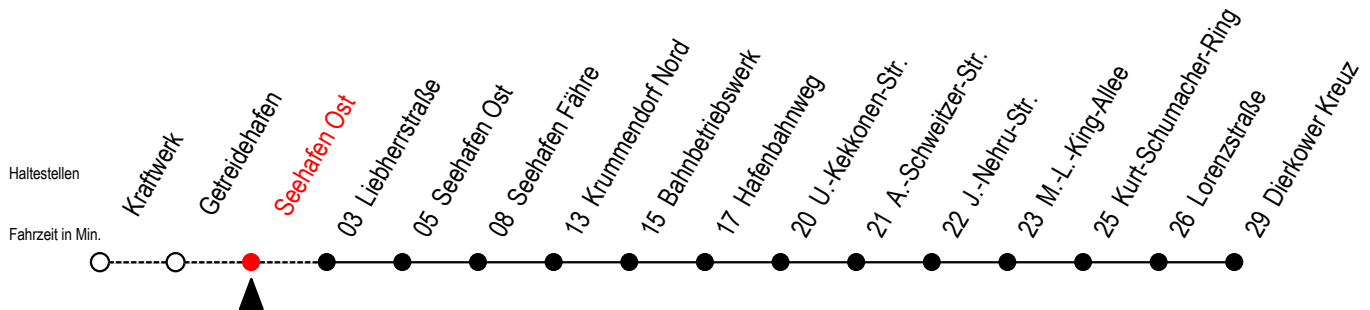

# 19 Seehafen Ost

Gültig ab 06.01.2020

Alle Angaben ohne Gewähr

Richtung: Seehafen Fähre - Dierkower Kreuz

Bitte beachten Sie auch die Linie 49

## Uhr Montag - Donnerstag

F = fährt bis Seehafen Fähre