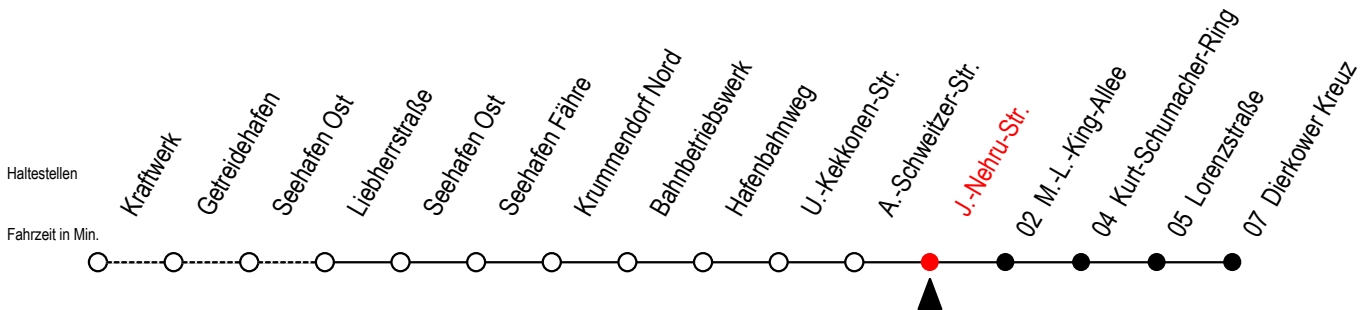

19 J.-Nehru-Str.

Gültig ab 06.01.2020

Alle Angaben ohne Gewähr

Richtung: Dierkower Kreuz

Bitte beachten Sie auch die Linie 49

Uhr Montag - Freitag

5	28	
6	12	
7	12	
8	12	57
9	12	
10	12	
11	12	
12	12	
13	12	
14	12	
15	12	
16	12	
17	12	
18	12	
19	12	
20	24	39