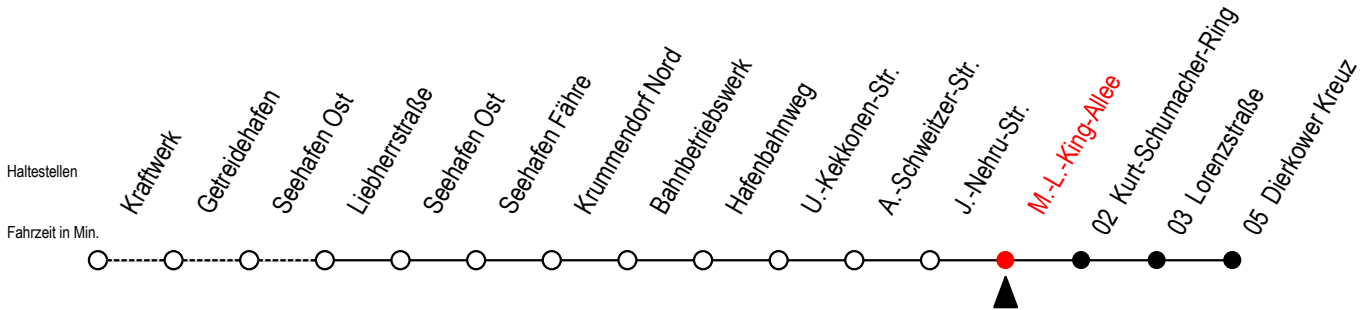

# 19 M.-L.-King-Allee

Gültig ab 06.01.2020

Alle Angaben ohne Gewähr

Richtung: Dierkower Kreuz

Bitte beachten Sie auch die Linie 49

## Uhr Montag - Freitag

5	30	
6	14	
7	14	
8	14	59
9	14	
10	14	
11	14	
12	14	
13	14	
14	14	
15	14	
16	14	
17	14	
18	14	
19	14	
20	26	41