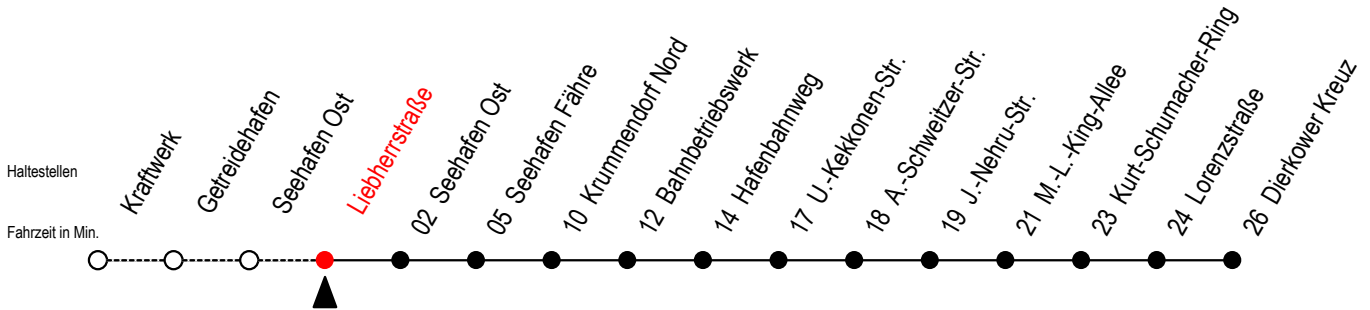

19 Liebherrstraße

Gültig ab 06.01.2020

Alle Angaben ohne Gewähr

Richtung: Seehafen Fähre - Dierkower Kreuz

Bitte beachten Sie auch die Linie 49

Uhr Montag - Freitag

5	09	32 ^F	52
6	22 ^F	52	
7	22 ^F	52	
8	22 ^F	41	
12	22 ^F	52	
13	22 ^F	52	
14	22 ^F	52	
15	22 ^F	52	
16	22 ^F	52	
17	22 ^F	52	
18	22 ^F	52	
19	22 ^F		
20	05	23	

F = fährt bis Seehafen Fähre