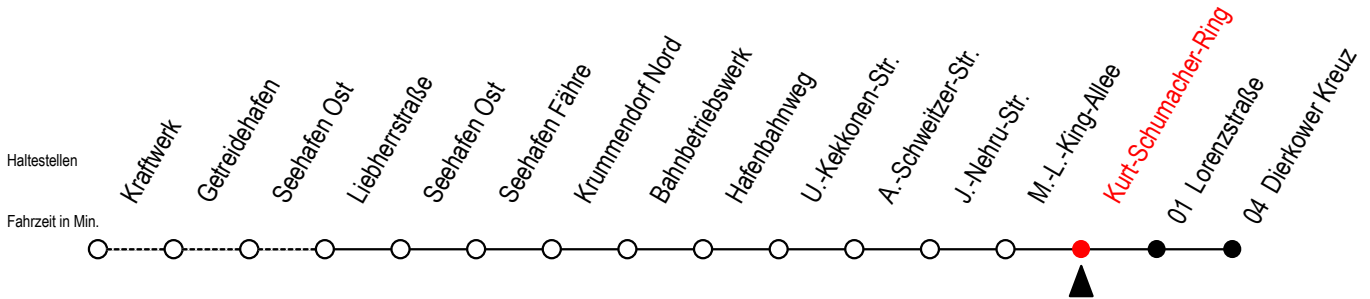

# 19 Kurt-Schumacher-Ring

Gültig ab 06.01.2020

Alle Angaben ohne Gewähr

Richtung: Dierkower Kreuz

Bitte beachten Sie auch die Linie 49

## Uhr Montag - Freitag

5	32	
6	16	
7	16	
8	16	
9	01	16
10	16	
11	16	
12	16	
13	16	
14	16	
15	16	
16	16	
17	16	
18	16	
19	16	
20	28	43