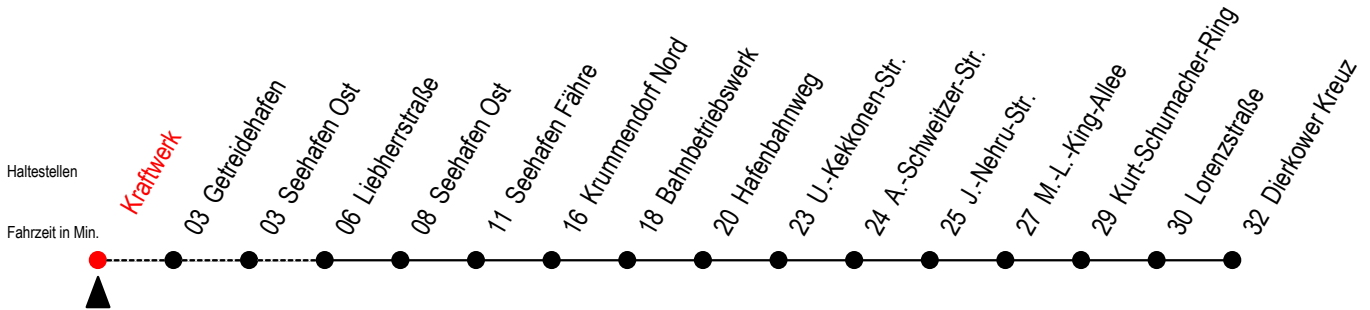

19 Kraftwerk

Gültig ab 06.01.2020

Alle Angaben ohne Gewähr

Richtung: Seehafen Fähre - Dierkower Kreuz

Uhr Montag - Donnerstag

6	46
7	16 ^F
13	--
16	16 ^F

Uhr Freitag

6	46
7	16 ^F
13	46
16	--

F = fährt bis Seehafen Fähre