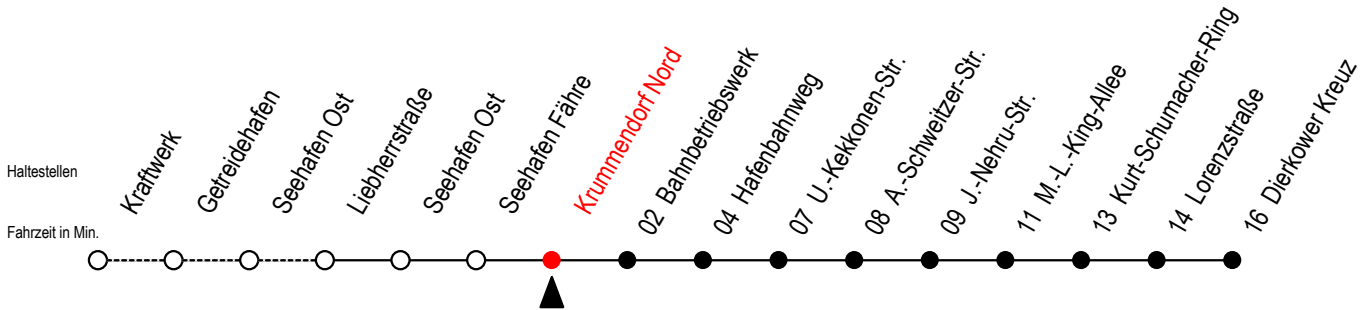

19 Krummendorf Nord

Gültig ab 06.01.2020

Alle Angaben ohne Gewähr

Richtung: Dierkower Kreuz

Bitte beachten Sie auch die Linie 49

Uhr Montag - Freitag

5	20	
6	04	
7	04	
8	04	49
9	04	
10	04	
11	04	
12	04	
13	04	
14	04	
15	04	
16	04	
17	04	
18	04	
19	04	
20	16	31