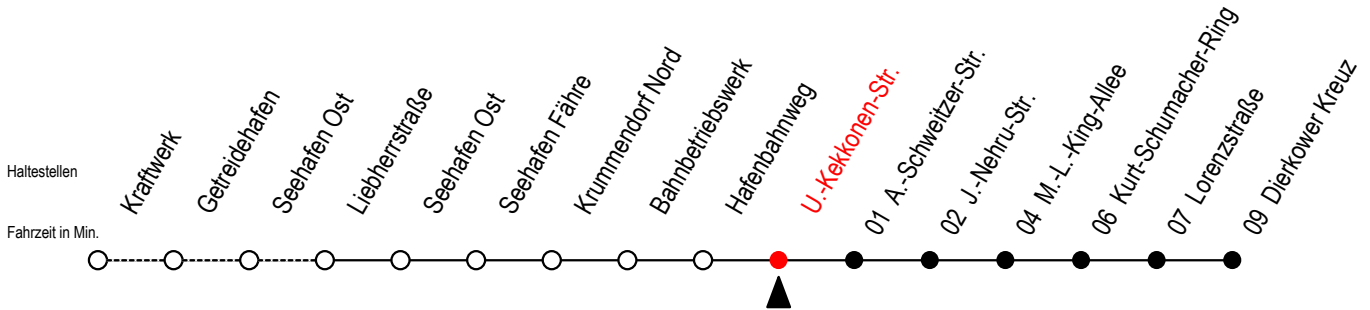

# 19 U.-Kekkonen-Str.

Gültig ab 06.01.2020

Alle Angaben ohne Gewähr

Richtung: Dierkower Kreuz

Bitte beachten Sie auch die Linie 49

## Uhr Montag - Freitag

5	26	
6	10	
7	10	
8	10	55
9	10	
10	10	
11	10	
12	10	
13	10	
14	10	
15	10	
16	10	
17	10	
18	10	
19	10	
20	22	37