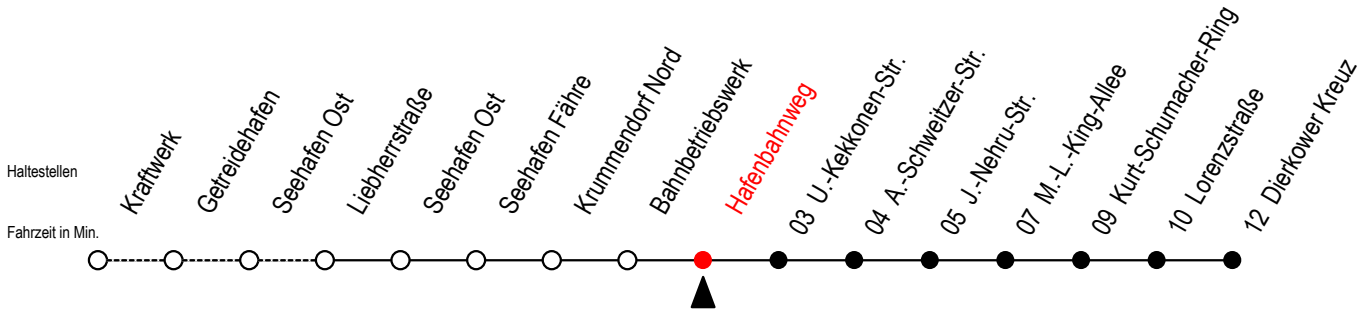

19 Hafenbahnweg

Gültig ab 06.01.2020

Alle Angaben ohne Gewähr

Richtung: Dierkower Kreuz

Bitte beachten Sie auch die Linie 49

Uhr Montag - Freitag

5	23	
6	07	
7	07	
8	07	52
9	07	
10	07	
11	07	
12	07	
13	07	
14	07	
15	07	
16	07	
17	07	
18	07	
19	07	
20	19	34