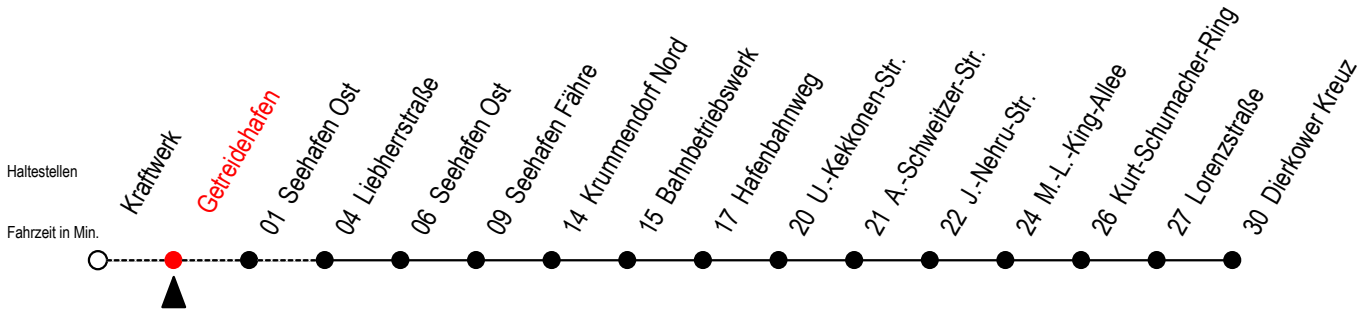

19 Getreidehafen

Gültig ab 06.01.2020

Alle Angaben ohne Gewähr

Richtung: Seehafen Fähre - Dierkower Kreuz

Uhr Montag - Donnerstag

6	48
7	18 ^F
13	--
16	18 ^F

Uhr Freitag

6	48
7	18 ^F
13	48
16	--

F = fährt bis Seehafen Fähre