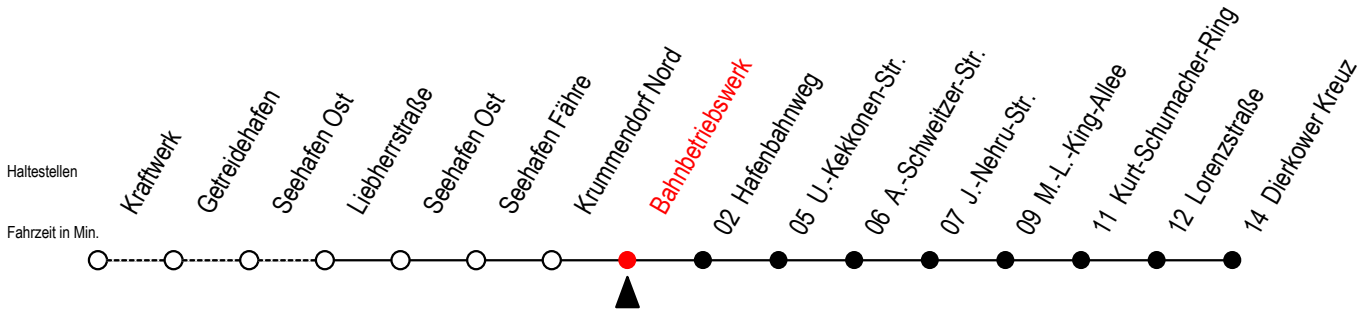

19 Bahnbetriebswerk

Gültig ab 06.01.2020

Alle Angaben ohne Gewähr

Richtung: Dierkower Kreuz

Bitte beachten Sie auch die Linie 49

Uhr Montag - Freitag

5	21	
6	05	
7	05	
8	05	50
9	05	
10	05	
11	05	
12	05	
13	05	
14	05	
15	05	
16	05	
17	05	
18	05	
19	05	
20	17	32