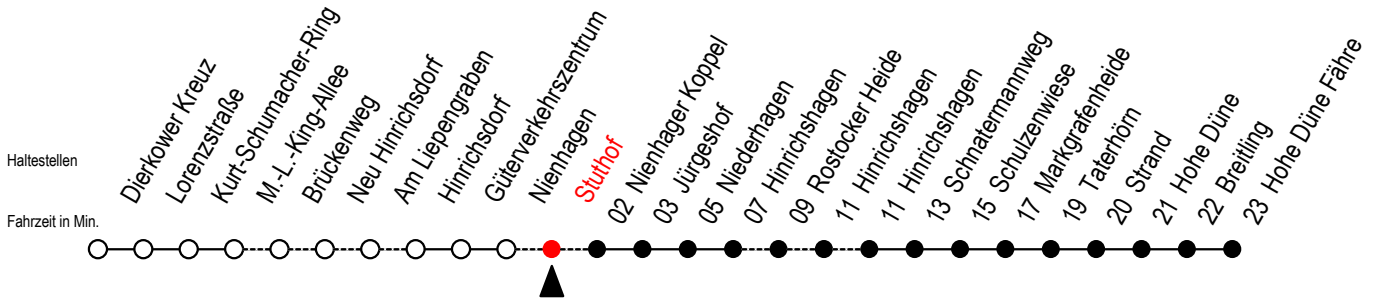

18 Stuthof

Gültig ab 06.01.2020

Alle Angaben ohne Gewähr

Richtung: Hohe Düne Fähre

Bitte beachten Sie auch Linie 16

Uhr Mo. bis Fr.

Uhr Sa./So./Fei. bis 21.06. u. ab 05.09.

Uhr Sa./So./Fei. 27.06. bis 30.08.

7	--	7	45 ^B	7	45 ^B
8	44	8	--	8	--
9	--	9	45	9	37 57
10	45	10	--	10	--
11	--	11	45	11	57
12	45	12	--	12	--
13	44	13	45	13	57
14	45	14	--	14	--
15	45	15	45	15	57
17	--	17	45	17	57
18	45	18	--	18	--
19	45	19	45	19	55
22	05	22	05	22	05

B = fährt am Samstag