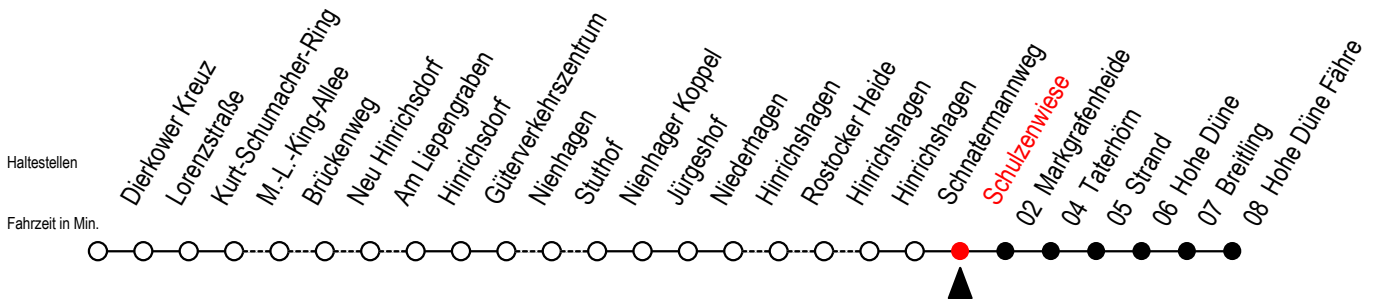

18 Schulzenwiese

Gültig ab 06.01.2020

Alle Angaben ohne Gewähr

Richtung: Hohe Düne Fähre

Bitte beachten Sie auch die Linie 17

Uhr Mo. bis Fr.

Uhr Sa./So./Fei. bis 21.06. u. ab 05.09.

Uhr Sa./So./Fei. 27.06. bis 30.08.

| | | | | | |
|----|----|----|-----------------|----|-----------------|
| 4 | 17 | 4 | -- | 4 | -- |
| 5 | 57 | 5 | 17 | 5 | 17 |
| 6 | 57 | 6 | -- | 6 | -- |
| 7 | 57 | 7 | 57 ^B | 7 | 57 ^B |
| 8 | 57 | 8 | 57 | 8 | 57 |
| 9 | 57 | 9 | 57 | 9 | 49 |
| 10 | 57 | 10 | 57 | 10 | 09 |
| 11 | 57 | 11 | 57 | 11 | 09 |
| 12 | 57 | 12 | 57 | 12 | 09 |
| 13 | 57 | 13 | 57 | 13 | 09 |
| 14 | 57 | 14 | 57 | 14 | 09 |
| 15 | 57 | 15 | 57 | 15 | 09 |
| 16 | 57 | 16 | 57 | 16 | 09 |
| 17 | 57 | 17 | 57 | 17 | 09 |
| 18 | 57 | 18 | 57 | 18 | 09 |
| 19 | 57 | 19 | 57 | 19 | 09 |
| 20 | -- | 20 | -- | 20 | 07 |
| 22 | 17 | 22 | 17 | 22 | 17 |

B = fährt am Samstag