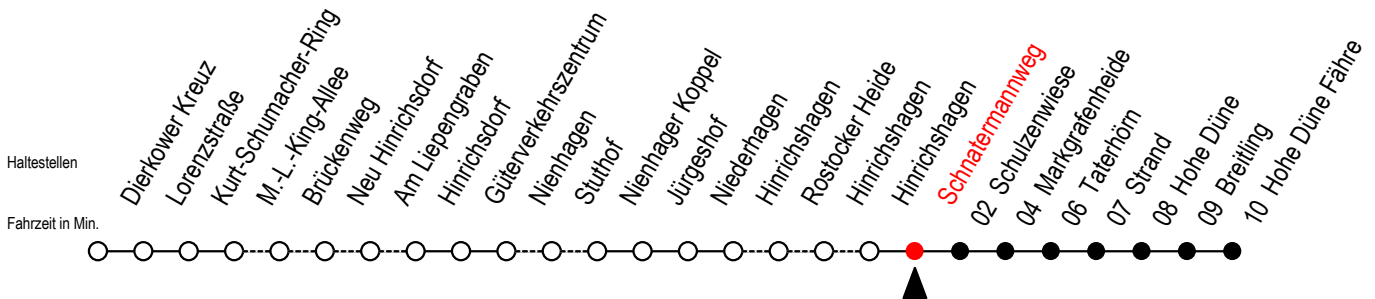

18 Schnatermannweg

Gültig ab 06.01.2020

Alle Angaben ohne Gewähr

Richtung: Hohe Düne Fähre

Bitte beachten Sie auch die Linie 17

Uhr Mo. bis Fr.

Uhr Sa./So./Fei. bis 21.06. u. ab 05.09.

Uhr Sa./So./Fei. 27.06. bis 30.08.

4	15	4	--	4	--
5	55	5	15	5	15
6	55	6	--	6	--
7	55	7	55 ^B	7	55 ^B
8	55	8	55	8	55
9	55	9	55	9	47
10	55	10	55	10	07
11	55	11	55	11	07
12	55	12	55	12	07
13	55	13	55	13	07
14	55	14	55	14	07
15	55	15	55	15	07
16	55	16	55	16	07
17	55	17	55	17	07
18	55	18	55	18	07
19	55	19	55	19	07
20	--	20	--	20	05
22	15	22	15	22	15

B = fährt am Samstag