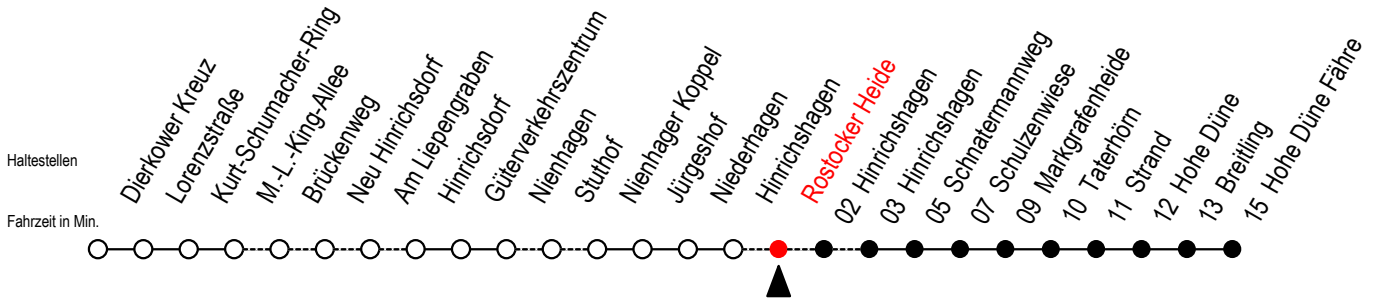

18 Rostocker Heide

Gültig ab 06.01.2020

Alle Angaben ohne Gewähr

Richtung: Hohe Düne Fähre

Bitte beachten Sie auch die Linie 17

Uhr Mo. bis Fr.

6 | 50