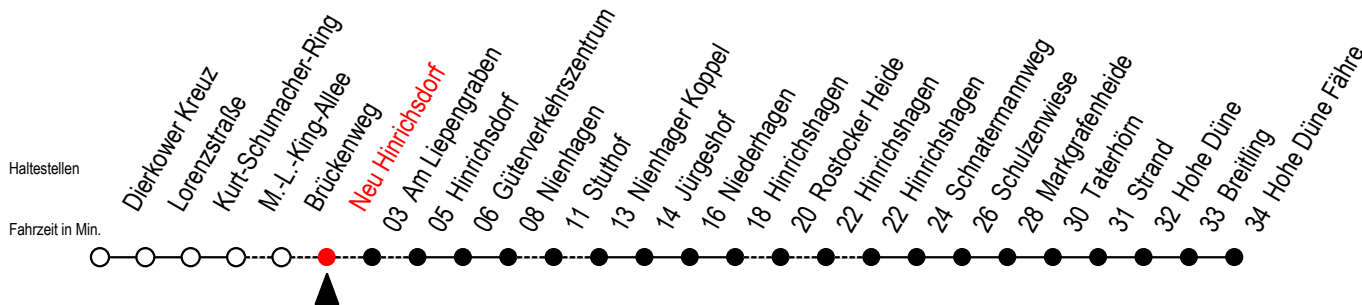

18 Neu Hinrichsdorf

Gültig ab 06.01.2020

Alle Angaben ohne Gewähr

Richtung: Hohe Düne Fähre

Bitte beachten Sie auch Linie 16

Uhr Mo. bis Fr.

Uhr Sa./So./Fei. bis 21.06. u. ab 05.09.

Uhr Sa./So./Fei. 27.06. bis 30.08.

4	00 ^V	4	--	4	--
5	40	5	00	5	00
6	30 ^{LR}	6	--	6	--
7	35 ^L	7	35 ^{BX}	7	35 ^{BX}
8	32 ^{LX}	8	38	8	38
9	35 ^L	9	35 ^X	9	27 ^X 47 ^X
10	35 ^X	10	38	10	50
11	38	11	35 ^X	11	47 ^X
12	35 ^X	12	38	12	50
13	32 ^{LX}	13	35 ^X	13	47 ^X
14	35 ^X	14	38	14	50
15	35 ^X	15	35 ^X	15	47 ^X
16	38	16	38	16	50
17	38	17	35 ^X	17	47 ^X
18	35 ^X	18	38	18	50
19	35 ^X	19	35 ^X	19	45 ^X
21	55 ^{VX}	21	55 ^X	21	55 ^X

L = fährt über Am Liepengraben

X = fährt über Stuthof

B = fährt am Samstag

R = fährt über Rostocker Heide

V = fährt bei Bedarf über Am Liepengraben