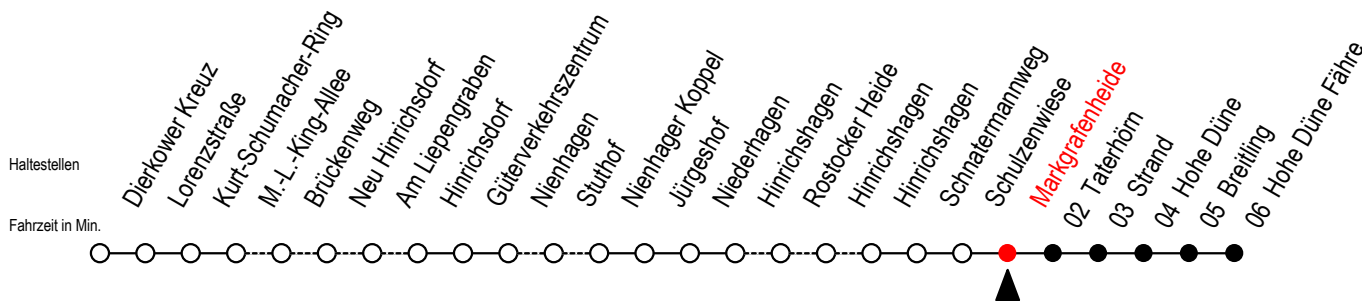

18 Markgrafenheide

Gültig ab 06.01.2020

Alle Angaben ohne Gewähr

Richtung: Hohe Düne Fähre

Uhr Mo. bis Fr.

Uhr Sa./So./Fei. bis 21.06. u. ab 05.09.

Uhr Sa./So./Fei. 27.06. bis 30.08.

4	19	4	--	4	--
5	59	5	19	5	19
6	59	6	--	6	--
7	59	7	59 ^B	7	59 ^B
8	59	8	59	8	59
9	59	9	59	9	51
10	59	10	59	10	11
11	59	11	59	11	11
12	59	12	59	12	11
13	59	13	59	13	11
14	59	14	59	14	11
15	59	15	59	15	11
16	59	16	59	16	11
17	59	17	59	17	11
18	59	18	59	18	11
19	59	19	59	19	11
20	--	20	--	20	09
22	19	22	19	22	19

B = fährt am Samstag