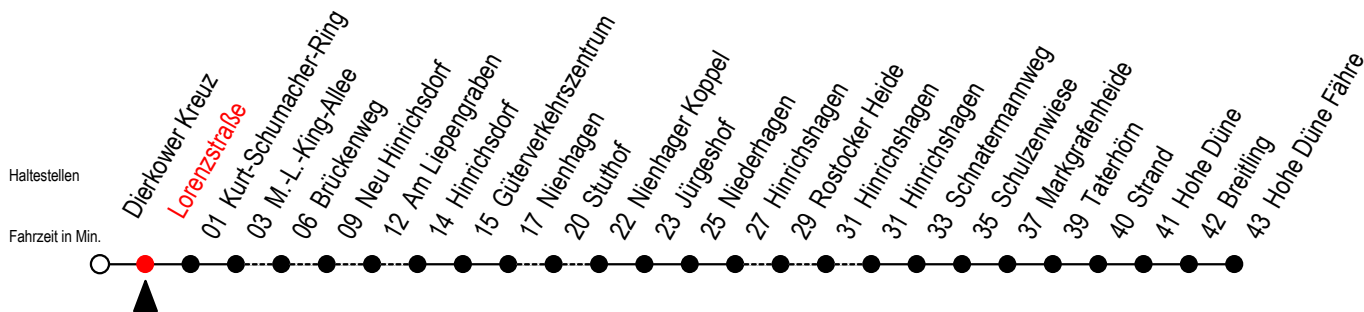

18 Lorenzstraße

Gültig ab 06.01.2020

Alle Angaben ohne Gewähr

Richtung: Hohe Düne Fähre

Bitte beachten Sie auch Linie 16

Uhr Mo. bis Fr.

Uhr Sa./So./Fei. bis 21.06. u. ab 05.09.

Uhr Sa./So./Fei. 27.06. bis 30.08.

| | | | | | |
|----|-------------------|----|------------------|----|---------------------------------|
| 3 | 55 ^V | 3 | -- | 3 | -- |
| 4 | -- | 4 | 55 | 4 | 55 |
| 5 | 35 | 5 | -- | 5 | -- |
| 6 | 24 ^{LR} | 6 | -- | 6 | -- |
| 7 | 29 ^L | 7 | 29 ^{BX} | 7 | 29 ^{BX} |
| 8 | 22 ^{WLX} | 8 | 32 | 8 | 32 |
| 9 | 29 ^L | 9 | 29 ^X | 9 | 21 ^X 41 ^X |
| 10 | 29 ^X | 10 | 32 | 10 | 44 |
| 11 | 32 | 11 | 29 ^X | 11 | 41 ^X |
| 12 | 29 ^X | 12 | 32 | 12 | 44 |
| 13 | 26 ^{LX} | 13 | 29 ^X | 13 | 41 ^X |
| 14 | 29 ^X | 14 | 32 | 14 | 44 |
| 15 | 29 ^X | 15 | 29 ^X | 15 | 41 ^X |
| 16 | 32 | 16 | 32 | 16 | 44 |
| 17 | 32 | 17 | 29 ^X | 17 | 41 ^X |
| 18 | 29 ^X | 18 | 32 | 18 | 44 |
| 19 | 29 ^X | 19 | 29 ^X | 19 | 39 ^X |
| 21 | 49 ^{VX} | 21 | 49 ^X | 21 | 49 ^X |

L = fährt über Am Liepengraben

W = fährt über Brückenweg

V = fährt bei Bedarf über Am Liepengraben

R = fährt über Rostocker Heide

X = fährt über Stuthof

B = fährt am Samstag