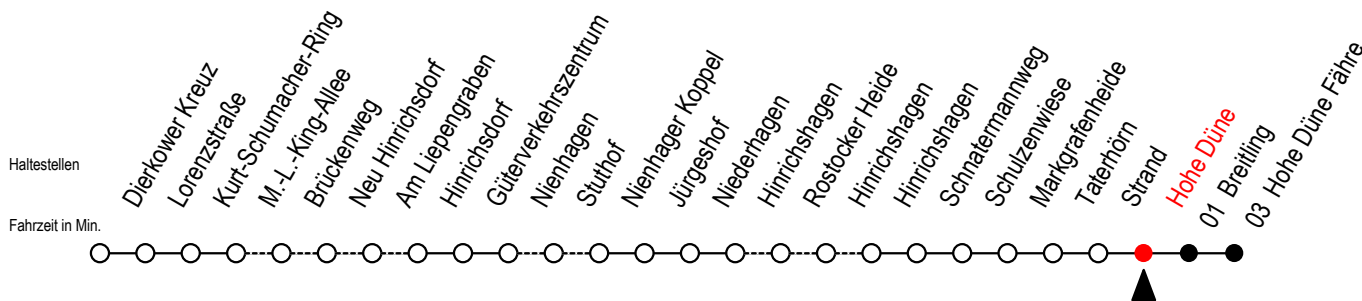

18 Hohe Düne

Gültig ab 06.01.2020

Alle Angaben ohne Gewähr

Richtung: Hohe Düne Fähre

Bitte beachten Sie auch die Linie 17

Uhr Mo. bis Fr.

Uhr Sa./So./Fei. bis 21.06. u. ab 05.09.

Uhr Sa./So./Fei. 27.06. bis 30.08.

4	22	4	--	4	--
5	--	5	22	5	22
6	02	6	--	6	--
7	02	7	--	7	--
8	02	8	02 ^B	8	02 ^B
9	02	9	02	9	02 54
10	02	10	02	10	14
11	02	11	02	11	14
12	02	12	02	12	14
13	02	13	02	13	14
14	02	14	02	14	14
15	02	15	02	15	14
16	02	16	02	16	14
17	02	17	02	17	14
18	02	18	02	18	14
19	02	19	02	19	14
20	02	20	02	20	12
22	22	22	22	22	22

B = fährt am Samstag